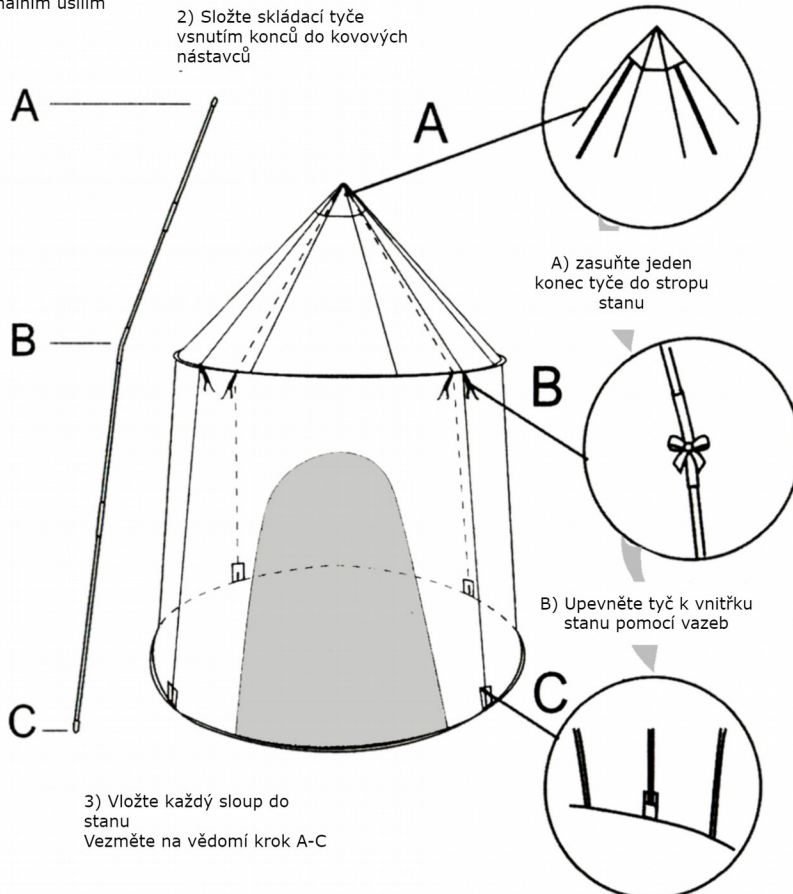

## Obsah balení:

4x skládací tyče

1x vyskakovací stan

1x přepravní taška

1) Rozbalte stan z balení  
 Stan by se měl otevřít s  
 minimálním úsilím

2) Složte skládací tyče  
 vsunutím konců do kovových  
 nástavců

A) zasuňte jeden  
 konec tyče do stropu  
 stanu

B) Upevněte tyč k vnitřku  
 stanu pomocí vazeb

C) Vložte druhý konec tyče  
 odpovídající zajištění na  
 podlahu stanu

3) Vložte každý sloup do  
 stanu  
 Vezměte na vědomí krok A-C