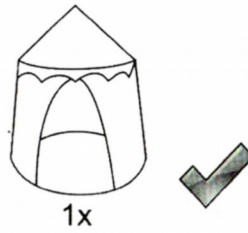

## Obsah balení:

4x skládací tyče

1x vyskakovací stan

1x přepravní taška

1) Rozbalte stan z balení  
 Stan by se měl otevřít s  
 minimálním úsilím

2) Složte skládací tyče  
 vsunutím konců do kovových  
 nástavců

A) zasuňte jeden  
 konec tyče do stropu  
 stanu

B) Upevněte tyč k vnitřku  
 stanu pomocí vazeb

C) Vložte druhý konec tyče  
 odpovídající zajištění na  
 podlahu stanu

3) Vložte každý sloup do  
 stanu  
 Vezměte na vědomí krok A-C