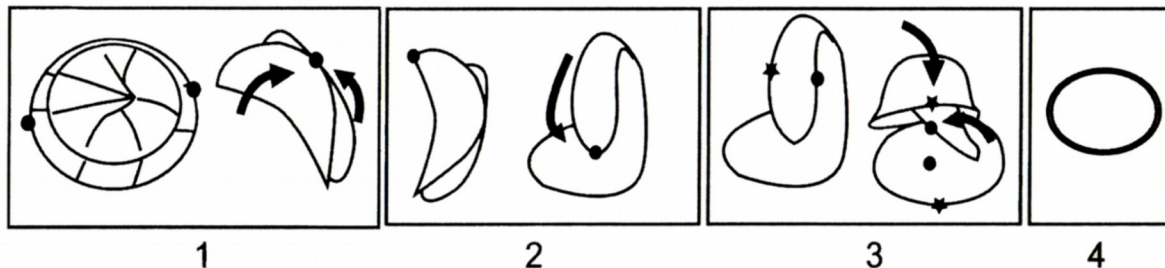

A) zasuňte jeden  
 konec tyče do stropu  
 stanu

B) Upevněte tyč k vnitřku  
 stanu pomocí vazeb

C) Vložte druhý konec tyče  
 odpovídající zajištění na  
 podlahu stanu

3) Vložte každý sloup do  
 stanu  
 Vezměte na vědomí krok A-C

## DĚTSKÉ STANY

ID: 38922

38921

38920

**Poznámka:** Chcete-li stan sklopit, odstraňte stožáry, srovnejte stan, uchopte boky a otočte je proti směru otáčení. Vložte vše zpět do brašny

1

2

3